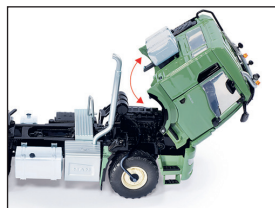

METAL
+
PLASTIC PARTS

1 cm 2
1:32

14+

0776 52 MAN TGS 18.510 4x4 BL 2-Achs-Zugmaschine

0776 53 MAN TGS 18.510 4x4 BL 2-Achs-Zugmaschine

Modelle aus Metall · Die-Cast models · Modèles en métal · 1:32

METAL
+
PLASTIC PARTS