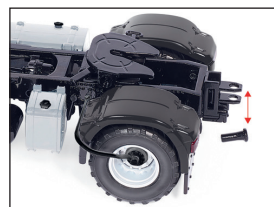

METAL
+
PLASTIC PARTS

1 cm 2
1:32

14+

0776 52 MAN TGS 18.510 4x4 BL 2-Achs-Zugmaschine

0776 53 MAN TGS 18.510 4x4 BL 2-Achs-Zugmaschine

Modelle aus Metall · Die-Cast models · Modèles en métal · 1:32

METAL
+
PLASTIC PARTS